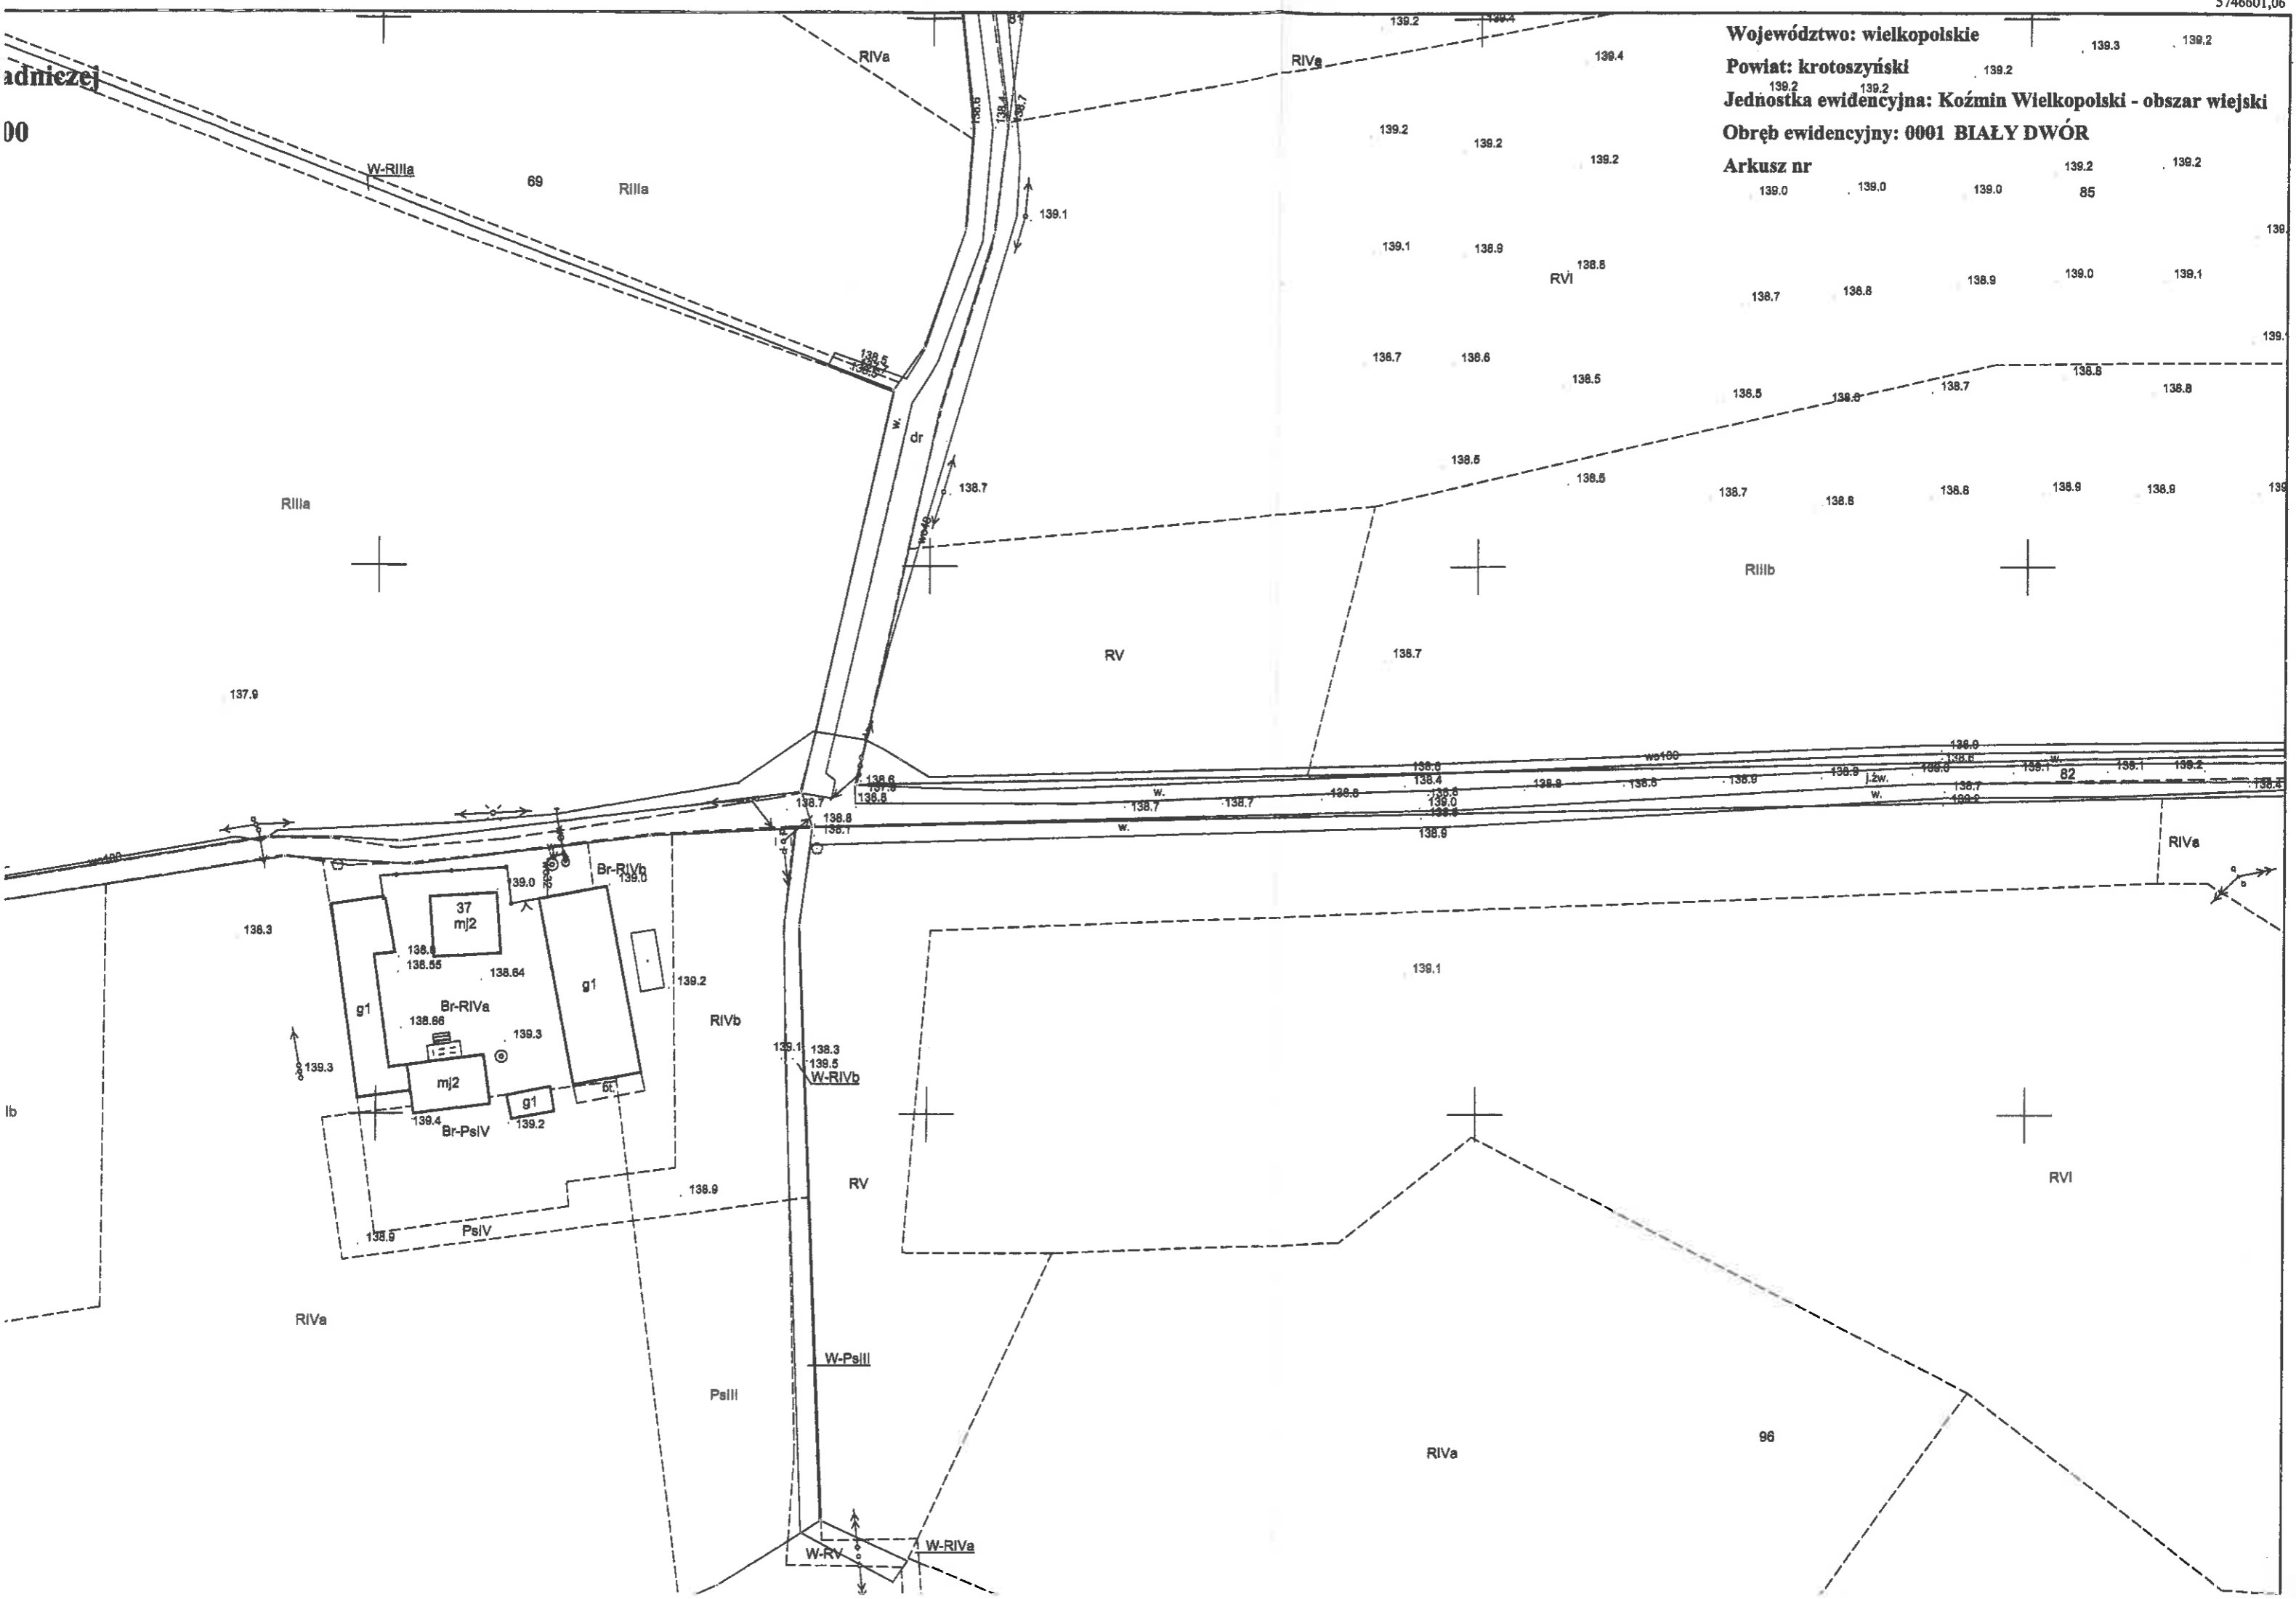

admicze]
00

Województwo: wielkopolskie
Powiat: krotoszyński
Jednostka ewidencyjna: Koźmin Wielkopolski - obszar wiejski
Obręb ewidencyjny: 0001 BIAŁY DWÓR
Arkusz nr
 139.0 139.0 139.0 139.2 139.2
 139.0 139.0 139.0 85 139.2 139.2

STAROSTWO POWIATOWE

w KROTOSZYNIE

Znak: GG.6642.2158.2021

Kopia mapy zasadniczej

Skala 1:1000

MAPA NIEAKTUALIZOWANA
 Wydano do celów opiniodawczych

STAROSTA KROTOSZYŃSKI
 PL.PZGIK.7582
 (Identyfikator ewidencyjny materiału zasobu) RV
 Mapa zasadnicza
 (Nazwa materiału zasobu)
 16 LIS. 2021
 (Data wykonania mapy) w.
 2 up. STAROSTY
 Inż. inż. Lucyna Mikajewska-Trawińska
 INSPEKTOR I POMAŁYCH CENŃ
 DOKUMENTACJA GOSPODARSTWA KRAJOWEGO
 (Imię, nazwisko i podpis osoby reprezentującej organ)